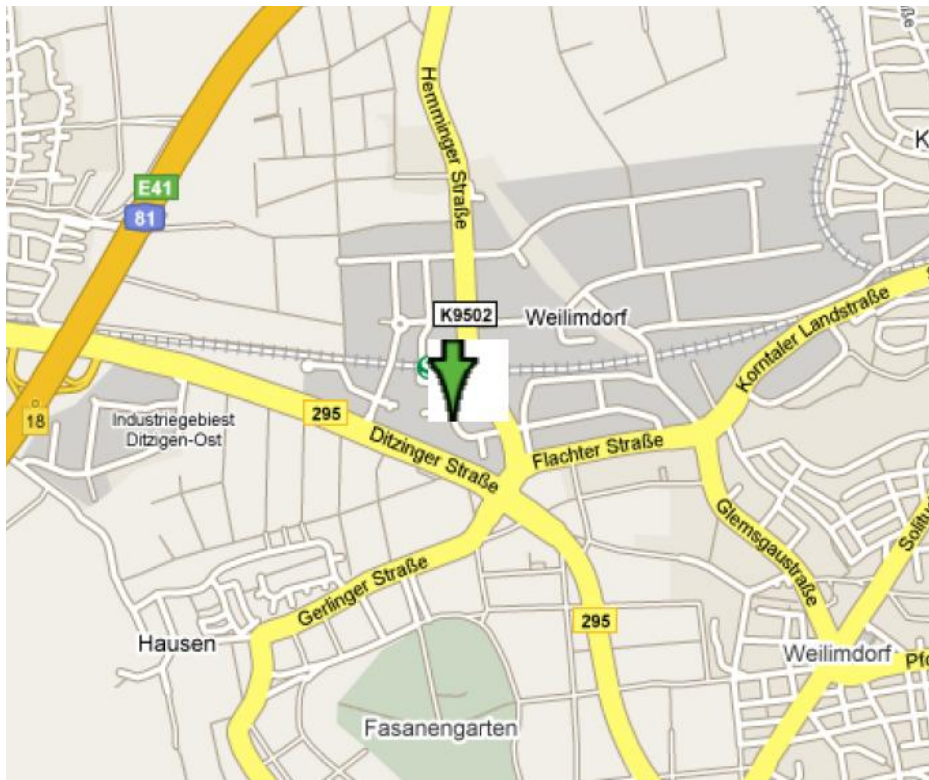

Holiday Inn Stuttgart

MITTLERER PFAD 27 · 70499 STUTTART
Tel.: 49-711-988880 · Fax: 49-711-988889
Checkin ab: 15:00 · Checkout bis: 13:00
hotel@holidayinn-stuttgart.de

Infos zum nächsten Flughafen

Stuttgart Leinfelden-Echterdingen (S1)

- Entfernung: 22 KM / 13,67 MI N
- Taxikosten: 50,00 € (EUR)
- Anfahrtszeit per Taxi: 20 minutes
- Anfahrtszeit per Bahn: 45-60 minutes

Öffentlicher Nahverkehr

Train Station Weilimdorf Hotel- Line S6

- U-Bahnstation: Train Station Weilimdorf Hotel- Line S6
- Entfernung vom Bahnhof 0,01 KM / 0,01 MI

Parkhinweise

- Anzahl Parkplätze: 190
- Parkgebühr pro Tag: 13,00 € (EUR)
- Unser angeschlossenes Parkhaus bietet Ihnen 190 gebührenpflichtige Parkplätze.